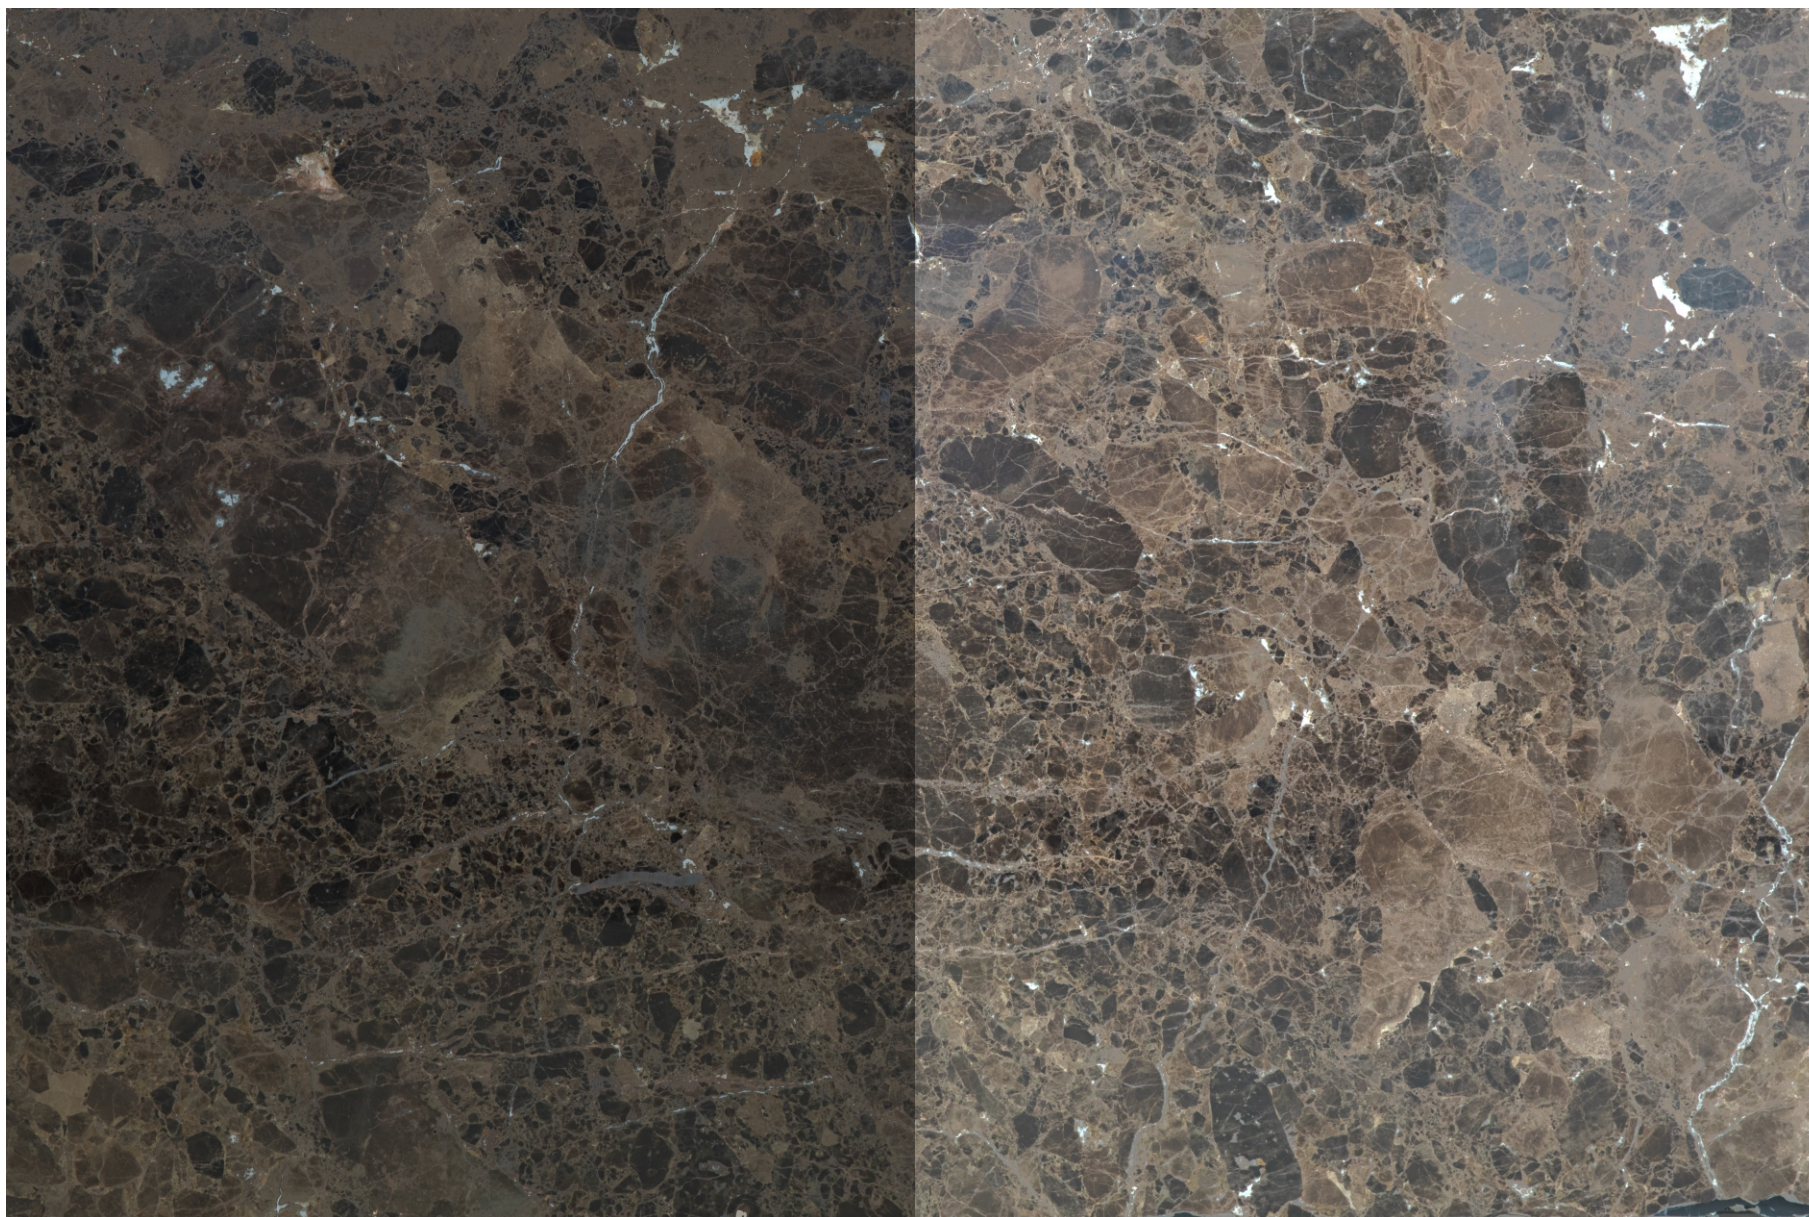

Faixa 04 | Verde Alpi

Brilho

Fosco

*Por se tratar de um material natural as cores e os padrões podem variar de acordo com o lote de extração.

Faixa 05 | Exotic

Brilho

Fosco

*Por se tratar de um material natural as cores e os padrões podem variar de acordo com o lote de extração.

Faixa 05 | Marrom Imperador

Brilho

Fosco

*Por se tratar de um material natural as cores e os padrões podem variar de acordo com o lote de extração.

Faixa 05 | Moulin Rouge

Brilho

Fosco

*Por se tratar de um material natural as cores e os padrões podem variar de acordo com o lote de extração.

Faixa 05 | Nero Black

Brilho

Fosco

*Por se tratar de um material natural as cores e os padrões podem variar de acordo com o lote de extração.

Faixa 05 | Raffaello

Brilho

Fosco

*Por se tratar de um material natural as cores e os padrões podem variar de acordo com o lote de extração.

Faixa 06 | Blue Deep

Brilho

Fosco

*Por se tratar de um material natural as cores e os padrões podem variar de acordo com o lote de extração.

Faixa 06 | Lunar

Escovado

*Por se tratar de um material natural as cores e os padrões podem variar de acordo com o lote de extração.