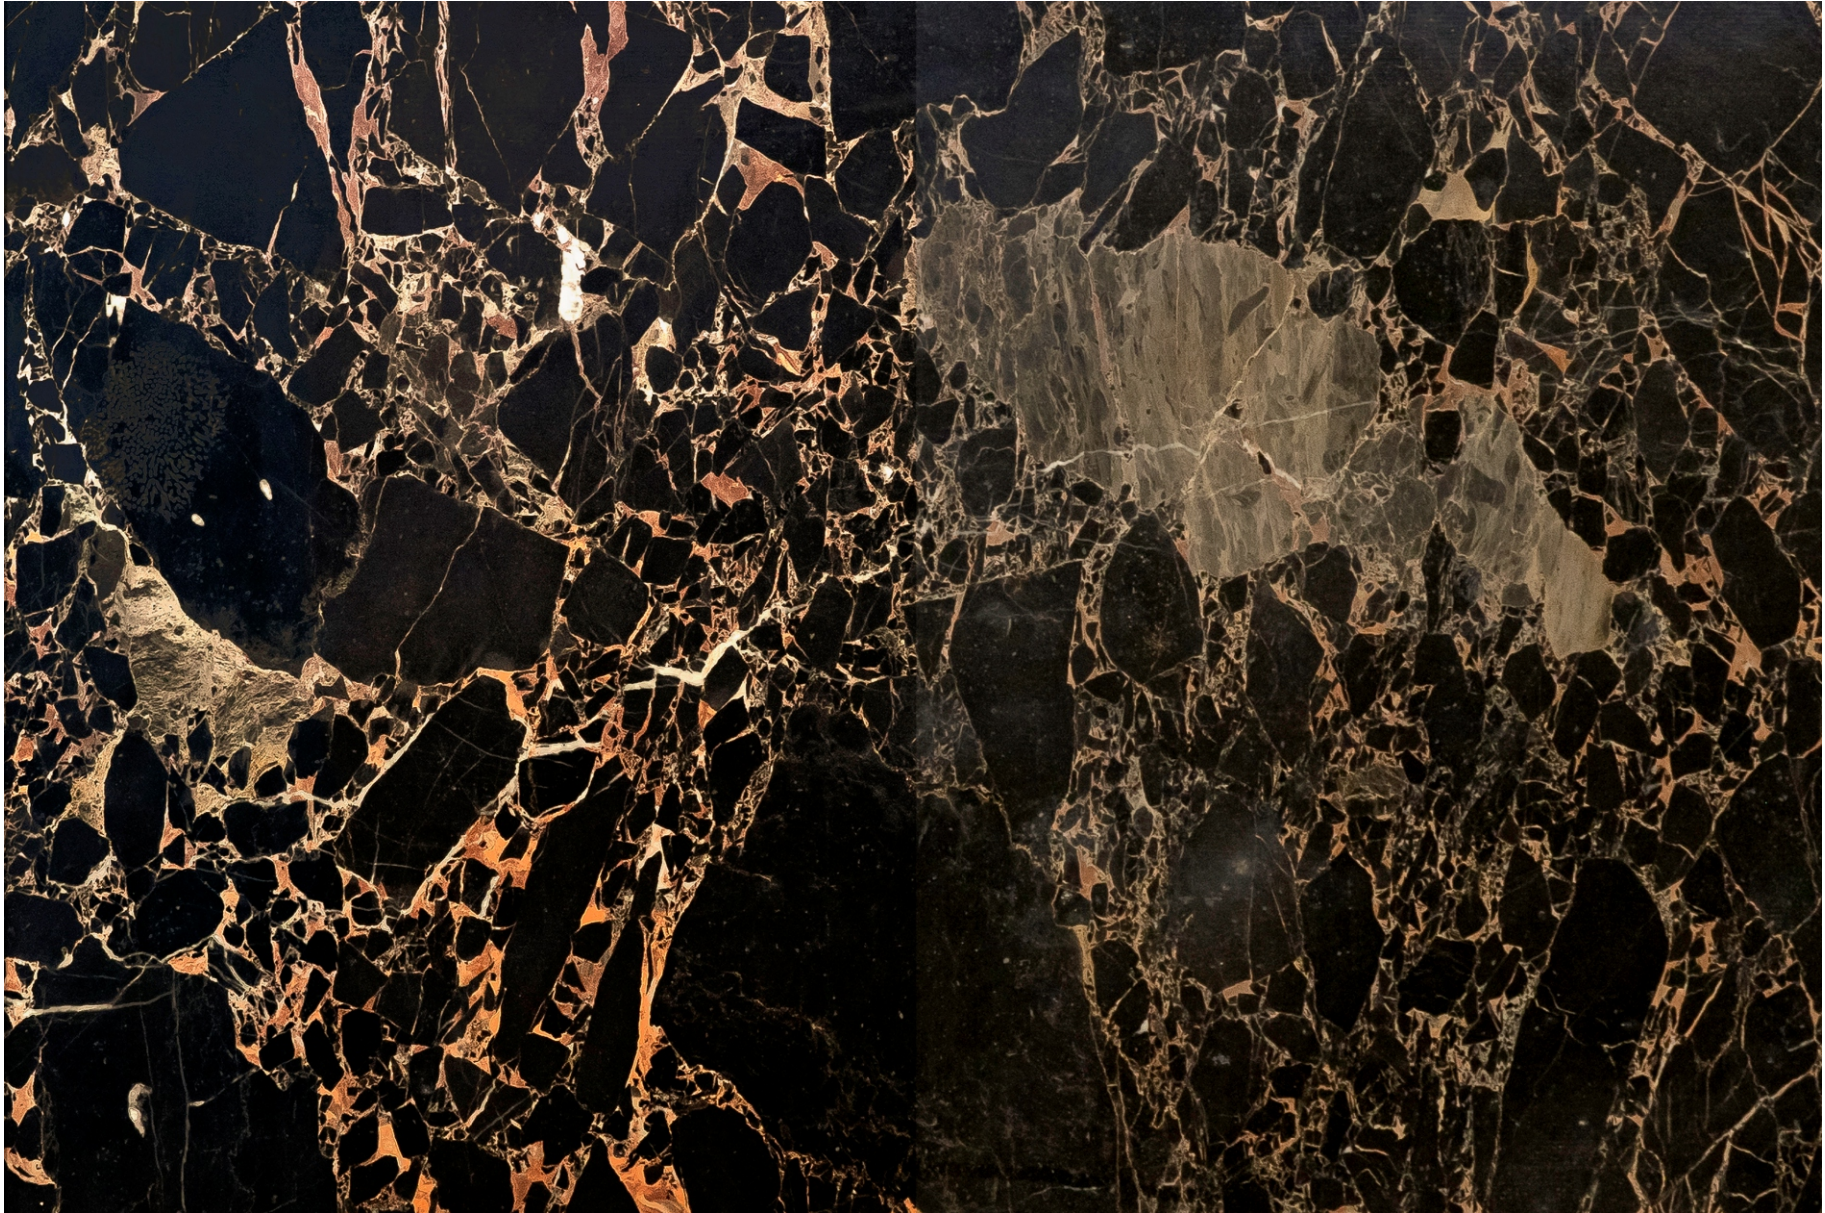

Faixa 06 | Portoro

Brilho

Fosco

*Por se tratar de um material natural as cores e os padrões podem variar de acordo com o lote de extração.