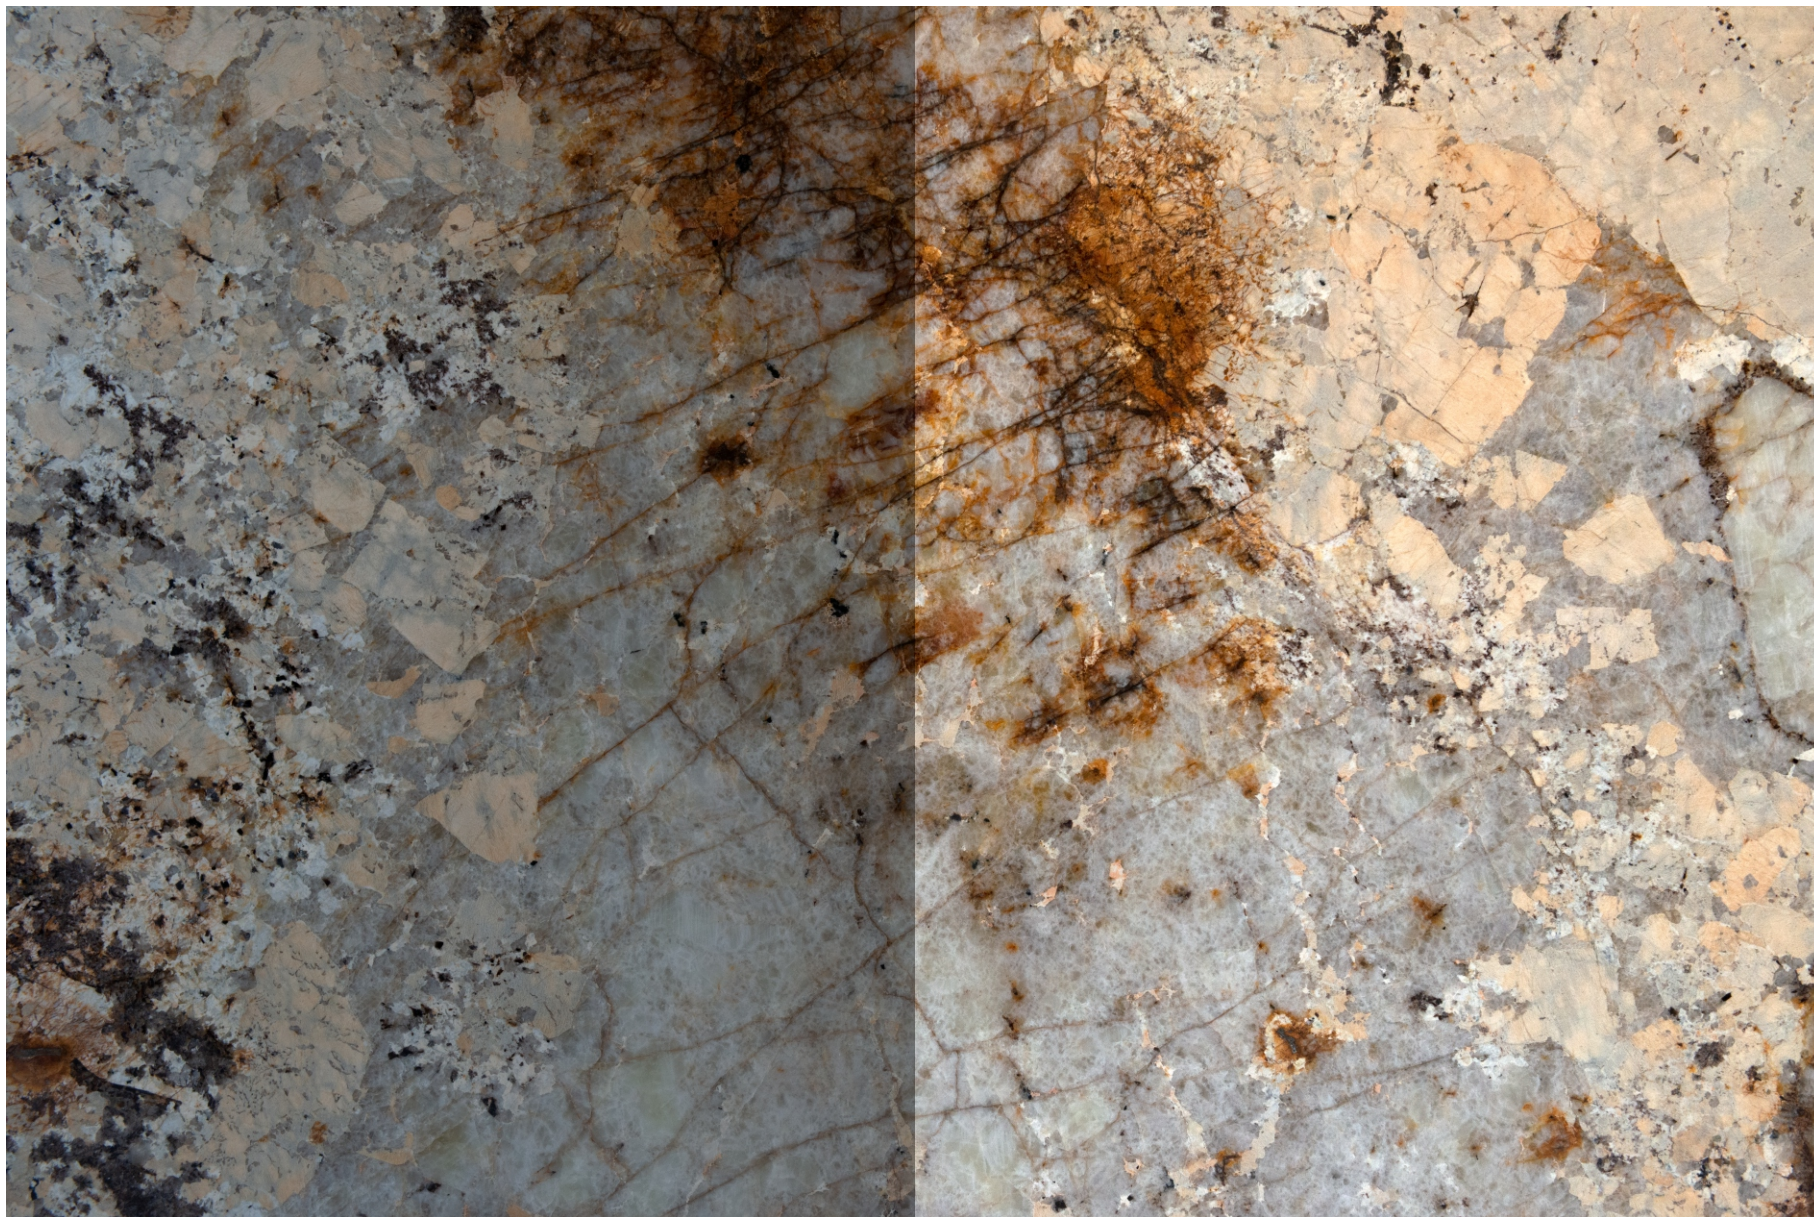

Fosco

*Por se tratar de um material natural as cores e os padrões podem variar de acordo com o lote de extração.

Faixa 04 | Travertino

Escovado

*Por se tratar de um material natural as cores e os padrões podem variar de acordo com o lote de extração.

Faixa 04 | Verde Alpi

Brilho

Fosco

*Por se tratar de um material natural as cores e os padrões podem variar de acordo com o lote de extração.

Faixa 05 | Exotic

Brilho

Fosco

*Por se tratar de um material natural as cores e os padrões podem variar de acordo com o lote de extração.

Faixa 05 | Nero Black

Brilho

Fosco

*Por se tratar de um material natural as cores e os padrões podem variar de acordo com o lote de extração.

Faixa 05 | Raffaello

Brilho

Fosco

*Por se tratar de um material natural as cores e os padrões podem variar de acordo com o lote de extração.

Faixa 06 | Blue Deep

Brilho

Fosco

*Por se tratar de um material natural as cores e os padrões podem variar de acordo com o lote de extração.

Faixa 06 | Lunar

Escovado

*Por se tratar de um material natural as cores e os padrões podem variar de acordo com o lote de extração.