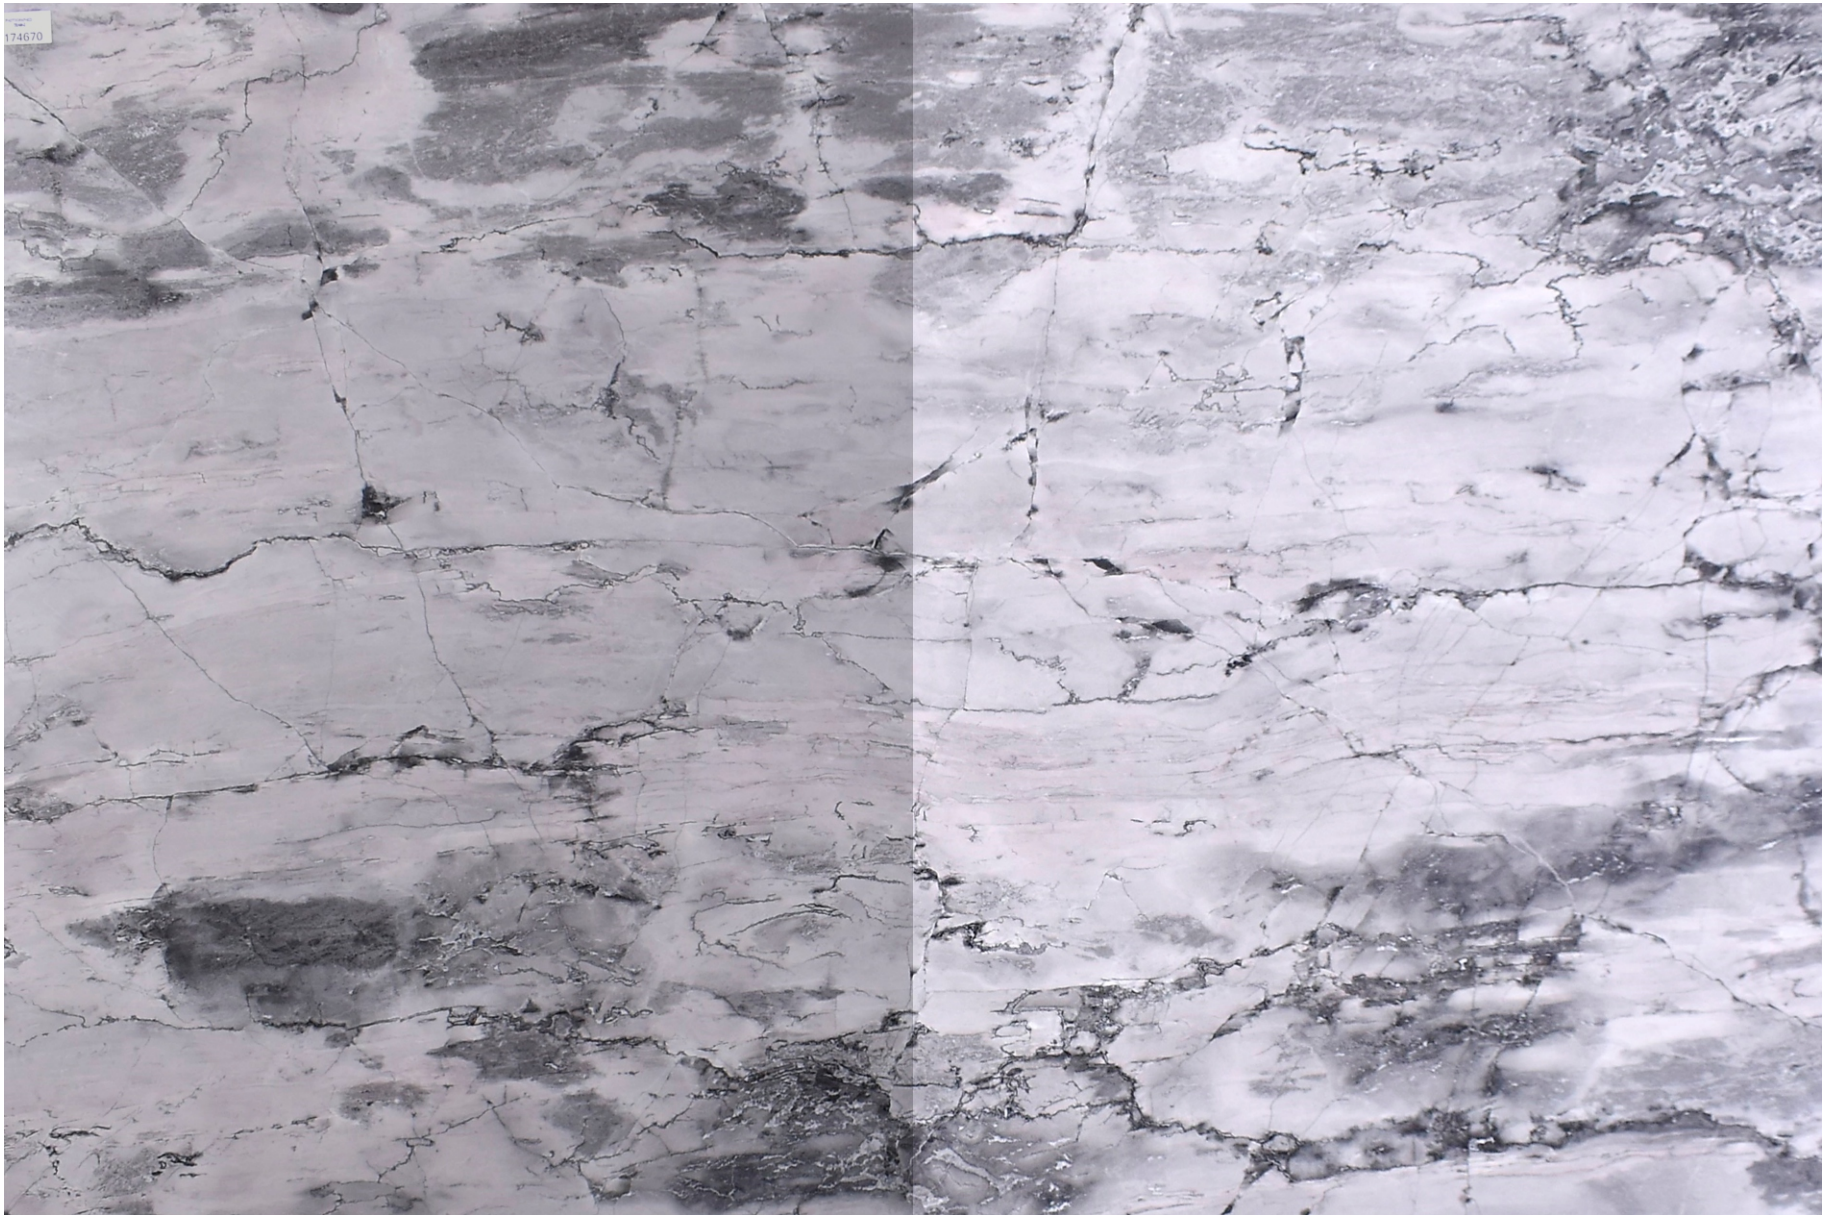

Fosco

*Por se tratar de um material natural as cores e os padrões podem variar de acordo com o lote de extração.

Faixa 04 | Travertino

Escovado

*Por se tratar de um material natural as cores e os padrões podem variar de acordo com o lote de extração.

Faixa 04 | Verde Alpi

Brilho

Fosco

*Por se tratar de um material natural as cores e os padrões podem variar de acordo com o lote de extração.

Faixa 05 | Exotic

Brilho

Fosco

*Por se tratar de um material natural as cores e os padrões podem variar de acordo com o lote de extração.

Faixa 05 | Nero Black

Brilho

Fosco

*Por se tratar de um material natural as cores e os padrões podem variar de acordo com o lote de extração.

Faixa 05 | Raffaello

Brilho

Fosco

*Por se tratar de um material natural as cores e os padrões podem variar de acordo com o lote de extração.

Faixa 06 | Blue Deep

Brilho

Fosco

*Por se tratar de um material natural as cores e os padrões podem variar de acordo com o lote de extração.

Faixa 06 | Lunar

Escovado

*Por se tratar de um material natural as cores e os padrões podem variar de acordo com o lote de extração.