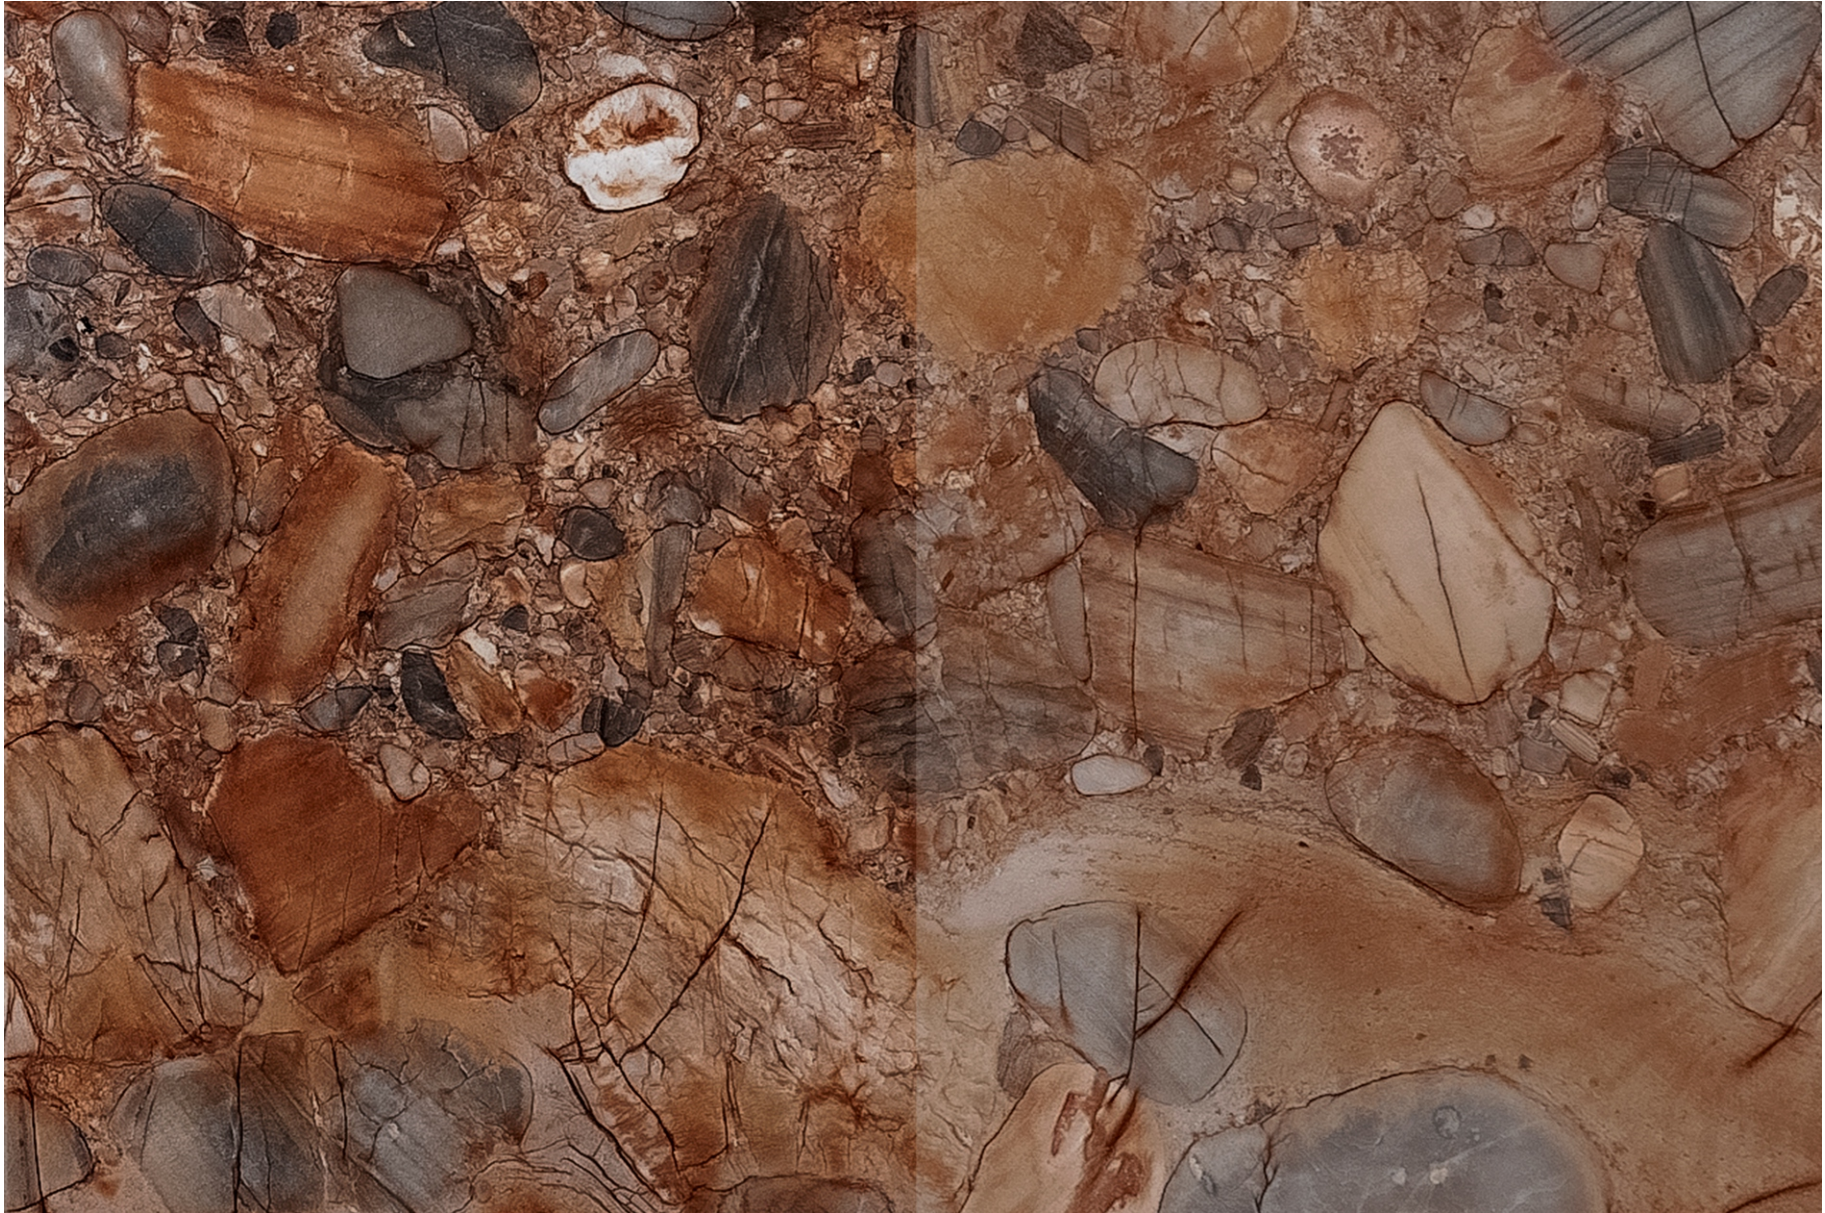

Faixa 04 | Verde Alpi

Brilho

Fosco

*Por se tratar de um material natural as cores e os padrões podem variar de acordo com o lote de extração.

Faixa 05 | Exotic

Brilho

Fosco

*Por se tratar de um material natural as cores e os padrões podem variar de acordo com o lote de extração.

Faixa 05 | Nero Black

Brilho

Fosco

*Por se tratar de um material natural as cores e os padrões podem variar de acordo com o lote de extração.

Faixa 05 | Raffaello

Brilho

Fosco

*Por se tratar de um material natural as cores e os padrões podem variar de acordo com o lote de extração.

Faixa 06 | Blue Deep

Brilho

Fosco

*Por se tratar de um material natural as cores e os padrões podem variar de acordo com o lote de extração.

Faixa 06 | Lunar

Escovado

*Por se tratar de um material natural as cores e os padrões podem variar de acordo com o lote de extração.

Faixa 06 | Portoro

Brilho

Fosco

*Por se tratar de um material natural as cores e os padrões podem variar de acordo com o lote de extração.

Faixa 06 | Via Apia

Brilho

Fosco

*Por se tratar de um material natural as cores e os padrões podem variar de acordo com o lote de extração.