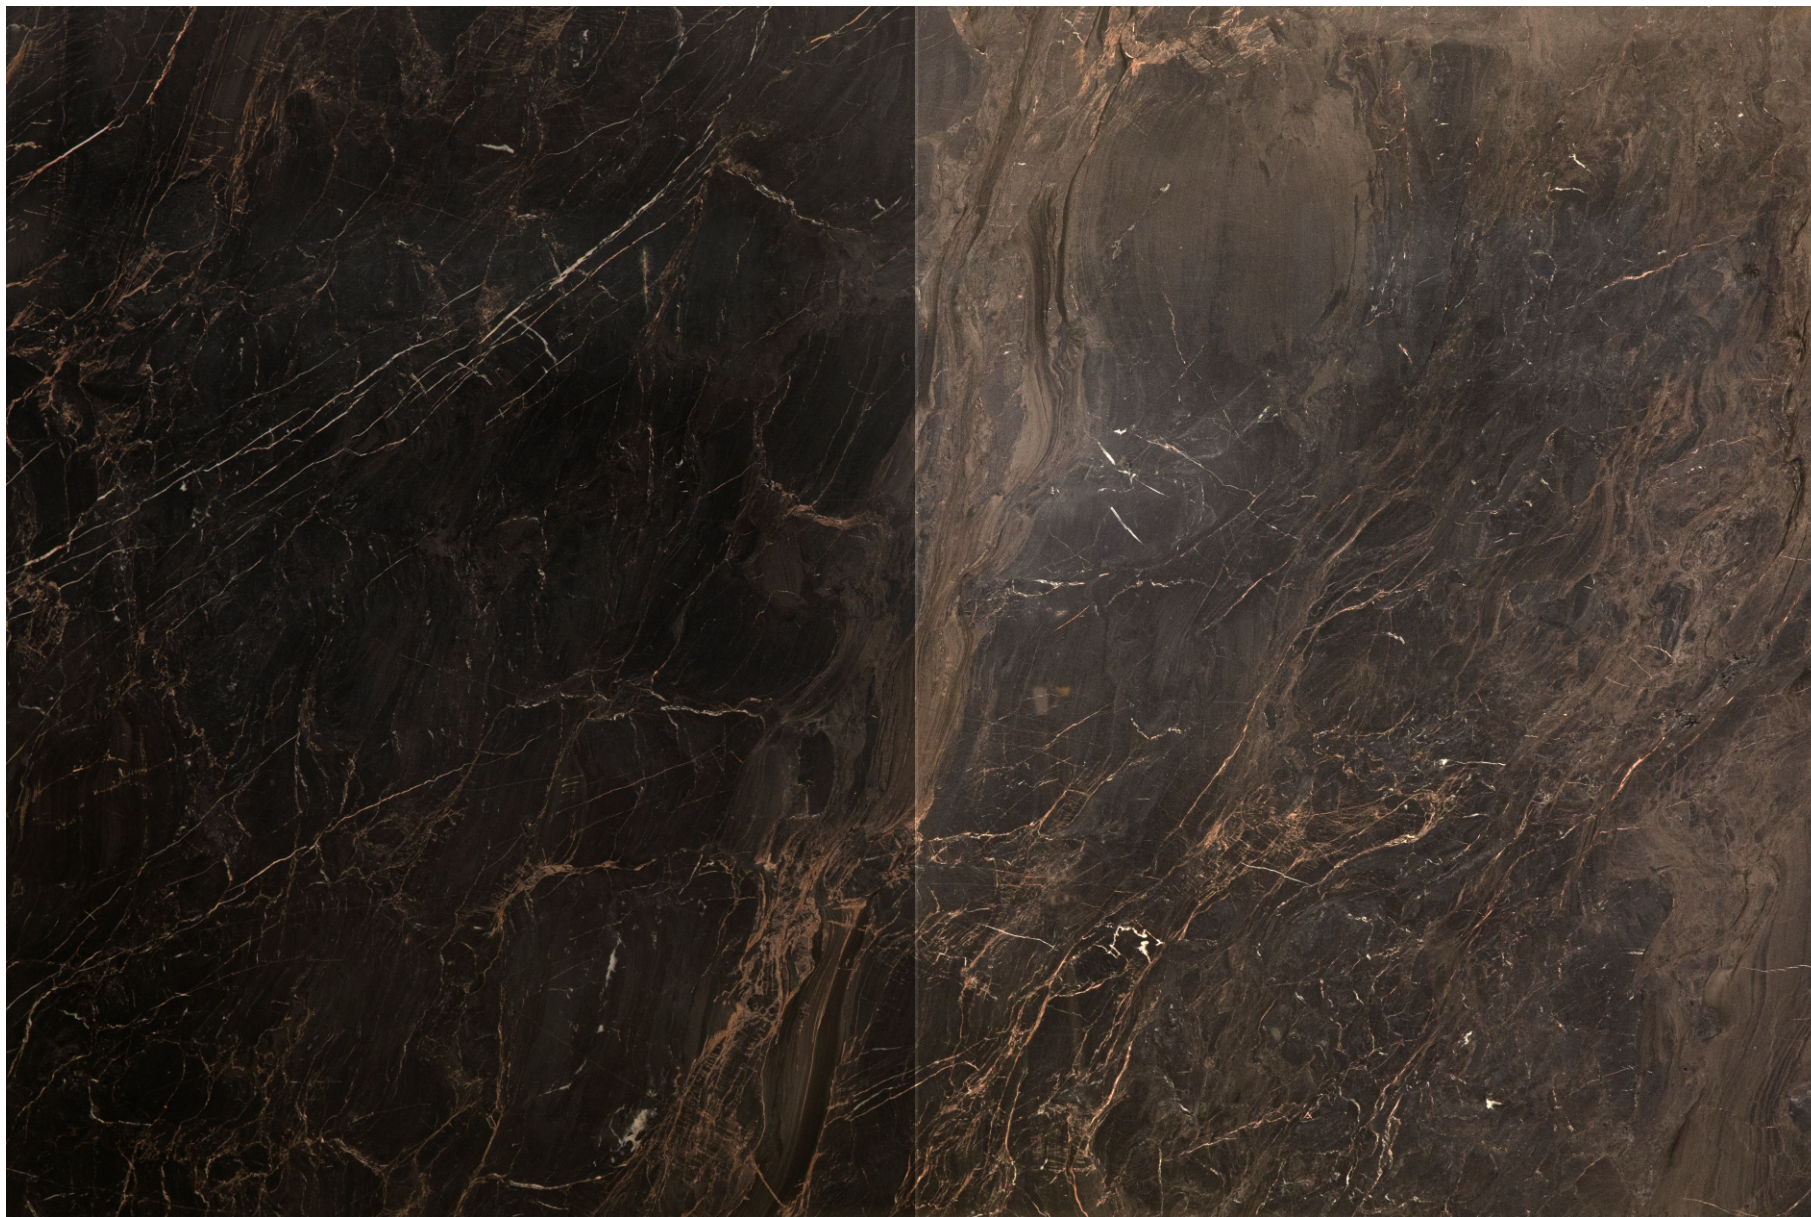

Faixa 04 | Verde Alpi

Brilho

Fosco

*Por se tratar de um material natural as cores e os padrões podem variar de acordo com o lote de extração.

Faixa 05 | Exotic

Brilho

Fosco

*Por se tratar de um material natural as cores e os padrões podem variar de acordo com o lote de extração.

Faixa 05 | Marrom Imperador

Brilho

Fosco

*Por se tratar de um material natural as cores e os padrões podem variar de acordo com o lote de extração.

Faixa 05 | Moulin Rouge

Brilho

Fosco

*Por se tratar de um material natural as cores e os padrões podem variar de acordo com o lote de extração.

Faixa 05 | Nero Black

Brilho

Fosco

*Por se tratar de um material natural as cores e os padrões podem variar de acordo com o lote de extração.

Faixa 05 | Raffaello

Brilho

Fosco

*Por se tratar de um material natural as cores e os padrões podem variar de acordo com o lote de extração.

Faixa 06 | Blue Deep

Brilho

Fosco

*Por se tratar de um material natural as cores e os padrões podem variar de acordo com o lote de extração.

Faixa 06 | Lunar

Escovado

*Por se tratar de um material natural as cores e os padrões podem variar de acordo com o lote de extração.